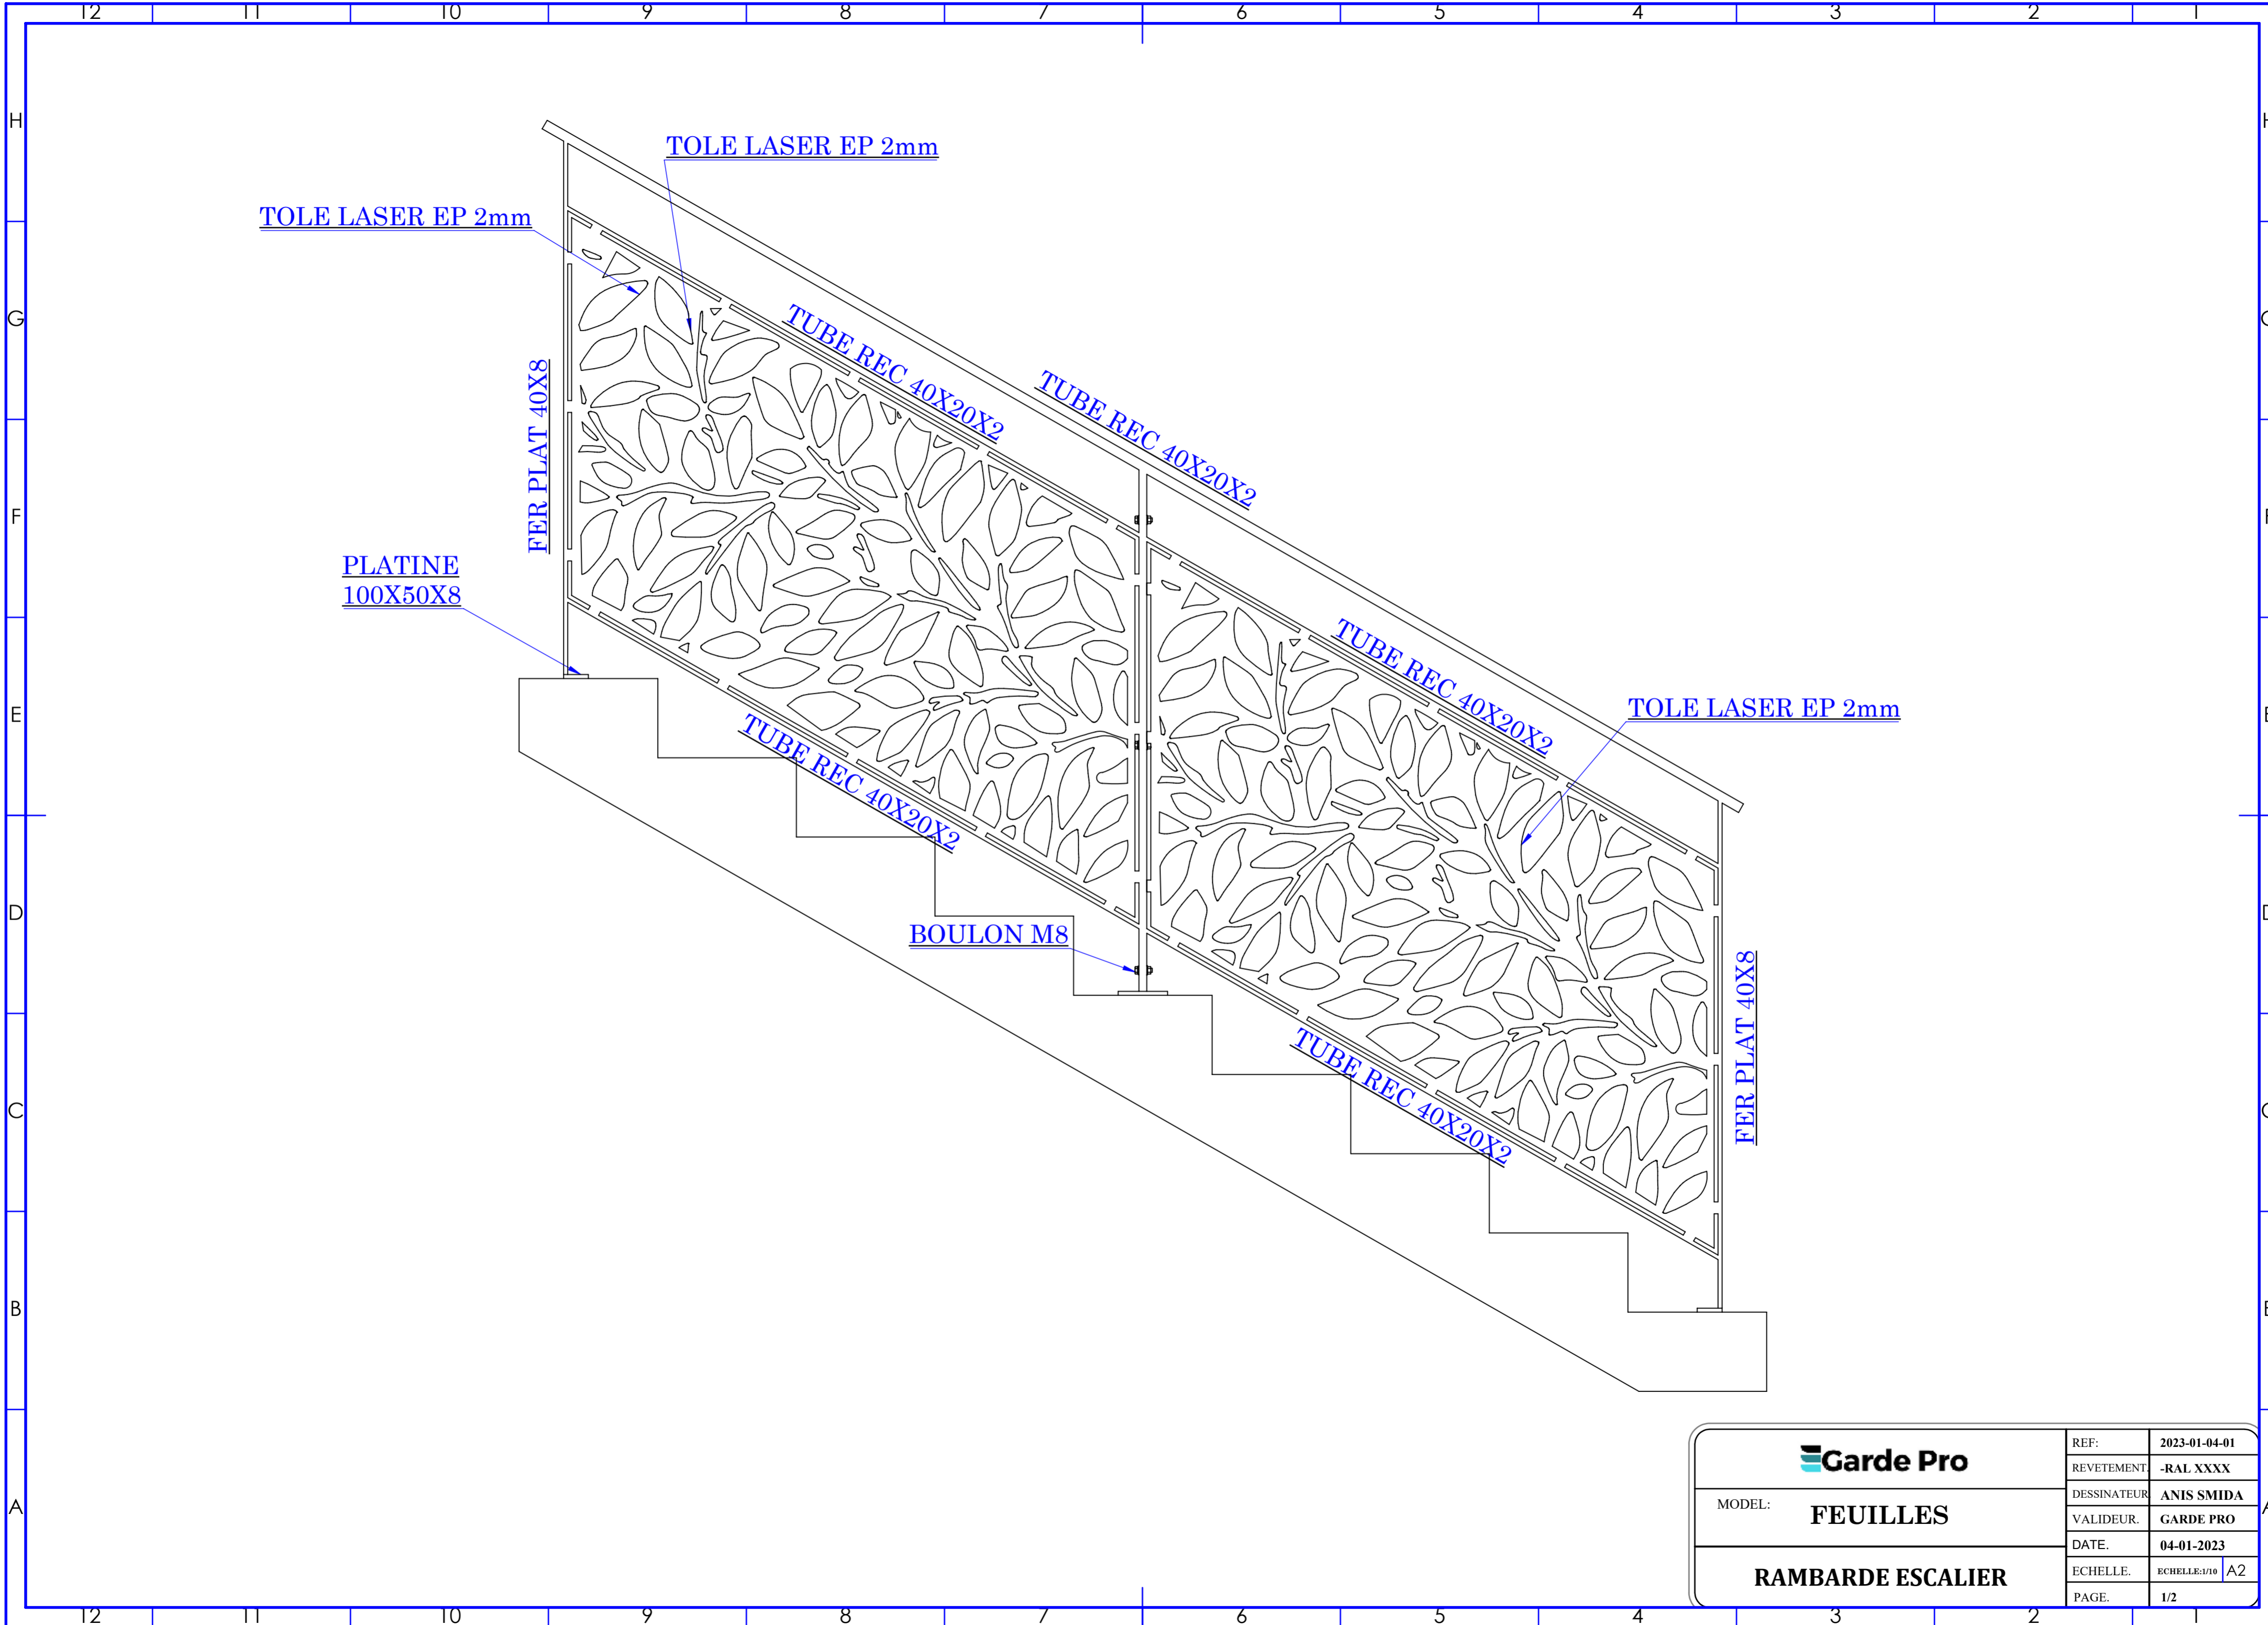

DÉTAIL F
ECHELLE 1 : 4

 MODEL: FEUILLES	REF:	2023-01-04-01
	RETEMENT	-RAL XXXX
RAMBARDE ESCALIER	DESSINATEUR	ANIS SMIDA
	VALIDEUR	GARDE PRO
	DATE	04-01-2023
	ECHELLE	ECHELLE:1/10 A2
	PAGE	1/2

 MODEL: FEUILLES	REF:	2023-01-04-01
	REVETEMENT:	-RAL XXXX
RAMBARDE ESCALIER	DESSINATEUR:	ANIS SMIDA
	VALIDEUR:	GARDE PRO
	DATE:	04-01-2023
	ECHELLE:	ECHELLE:1/10 A2
	PAGE:	1/2